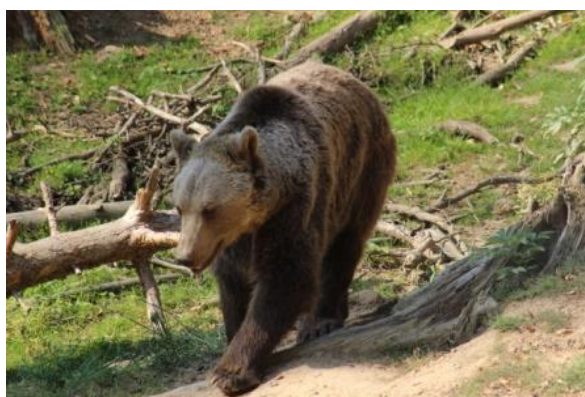

[Medvěd hnědý (*Ursus arctos*)](#)